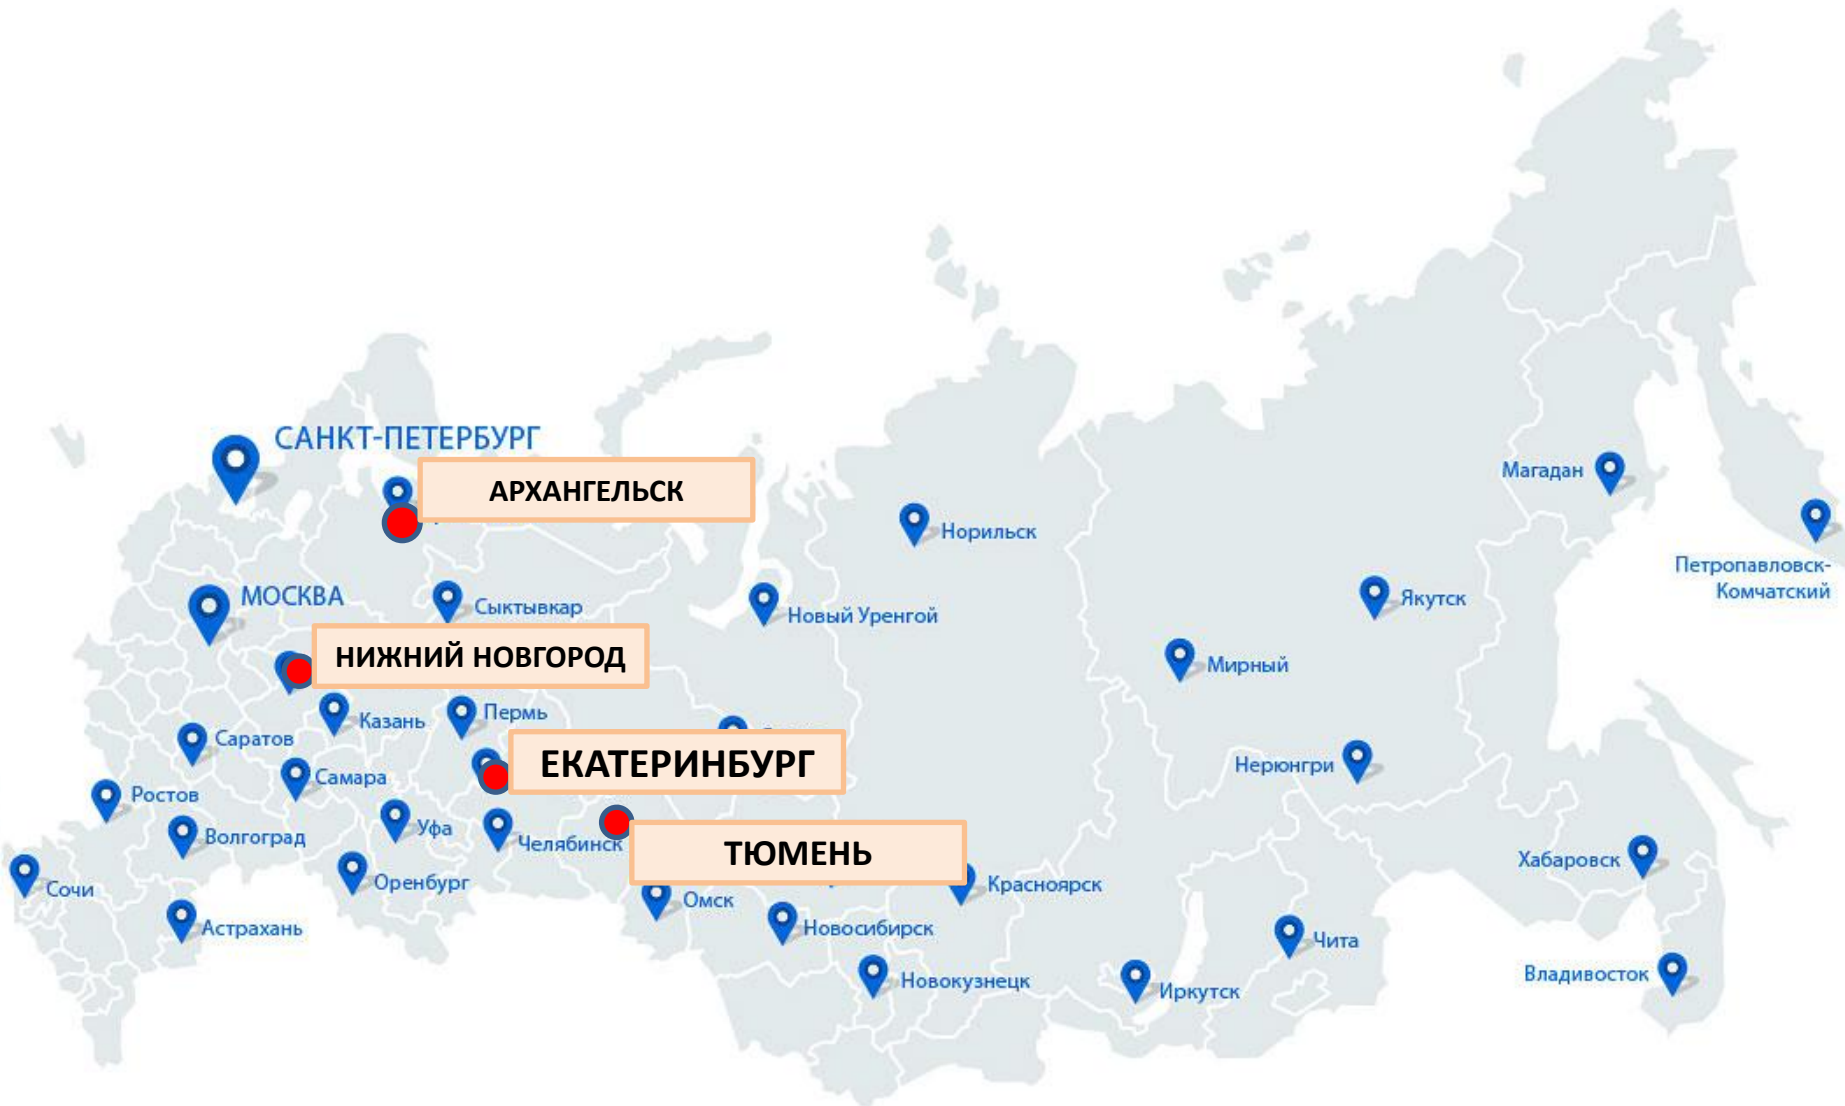

# КАРТА РОССИИ

# ПТИЦА СЧАСТЬЯ

ИГРУШКА-ОБЕРЕГ  
ДВИЖЕТСЯ  
ПОД ДЕЙСТВИЕМ ПАРА  
ИЛИ ДУНОВЕНИЯ ВЕТРА

# ФЕДОСЕЕВСКИЕ ИГРУШКИ

НИЖЕГОРОДСКАЯ  
ОБЛАСТЬ

Нижний Новгород

ИГРУШКИ  
С ДВИЖУЩИМСЯ  
МЕХАНИЗМОМ

# ЛАРЫНЦУП

ИГРУШКА  
ВЕРТУШКА

A dark blue silhouette map of Tyumen Oblast, Russia. A large, semi-transparent blue rectangle is centered over the map, containing the text 'ТЮМЕНСКАЯ ОБЛАСТЬ'. A smaller, semi-transparent blue rectangle is located at the bottom of the map, containing a red dot and the text 'ТЮМЕНЬ'.